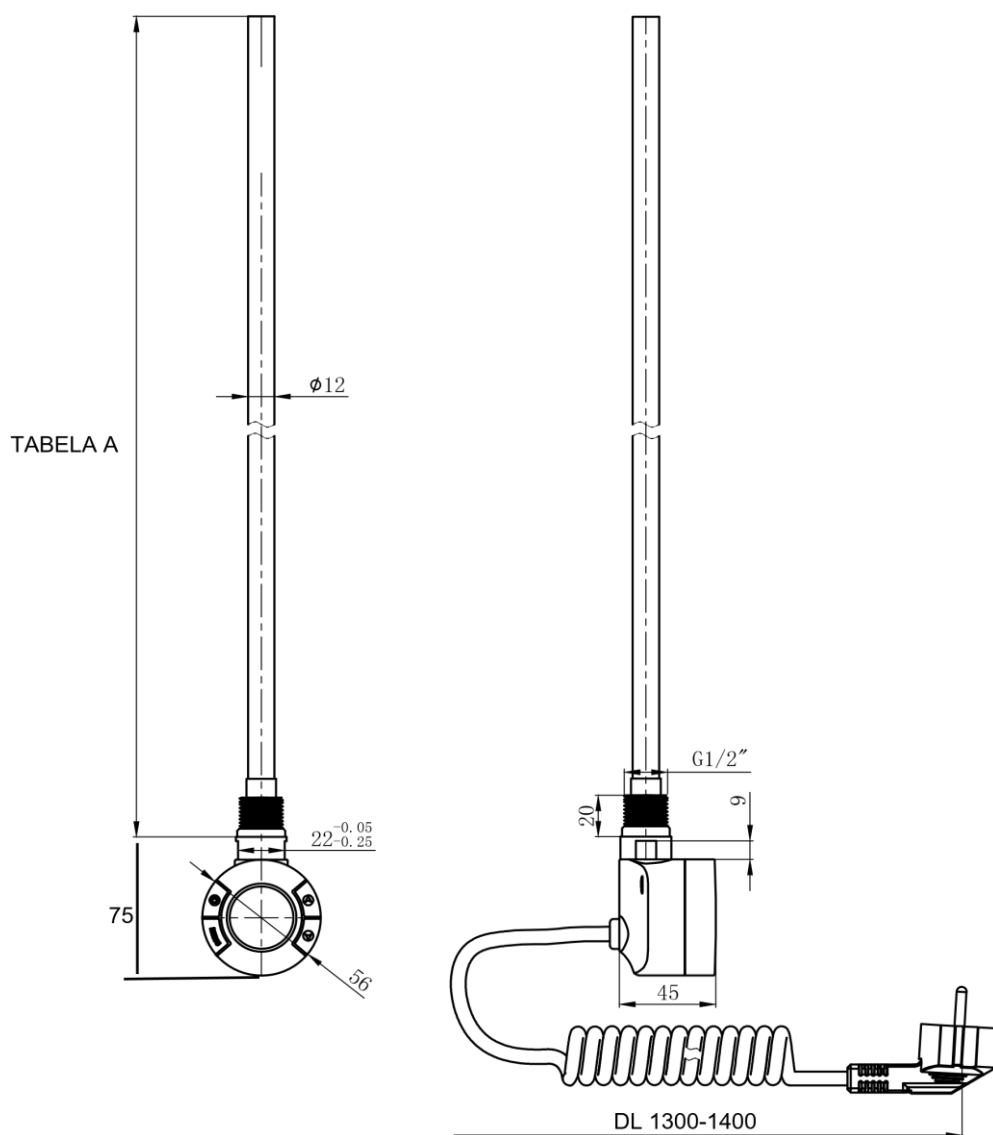

# GRZAŁKA ELEKTRYCZNA GLX 230V

MOC [W]	DŁUGOŚĆ [MM] A
200	245
300	315
400	395
500	465
600	545
800	685