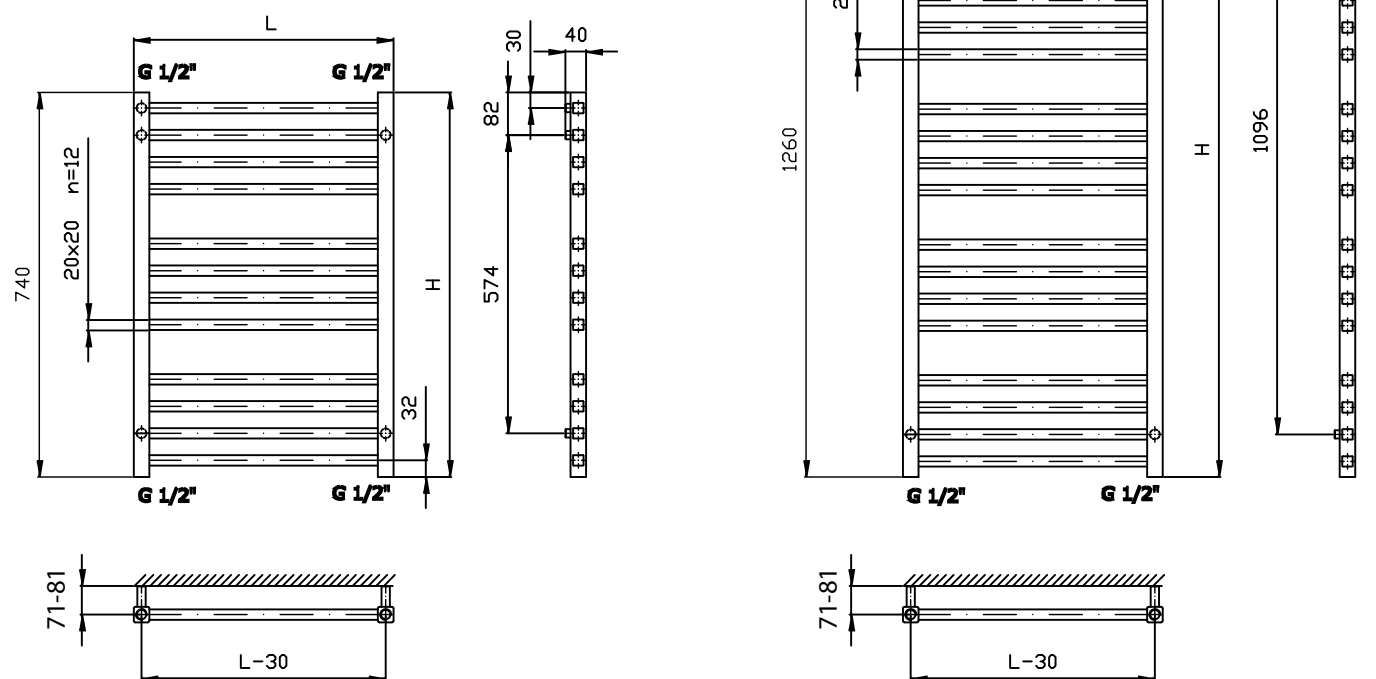

L4

LUX
RAD

wysokość [mm]	szerokość [mm]	rozstaw kolektorów /podłączeń	głębokość [mm]	od ściany do otworów zasilających	ciężar grzejnika [kg]	pojemność grzejnika [dm³]	moc [W] 55/45/20	moc [W] 75/65/20	moc [W] 90/70/20
740	500	470	71-81	56-66	5.6	2.8	104	194	244
740	600	570	71-81	56-66	6.4	3.1	121	225	283
1260	500	470	71-81	56-66	9.1	4.1	186	345	434
1260	600	570	71-81	56-66	10.3	4.8	202	375	471

GRZEJNIKI
CHROMOWANE