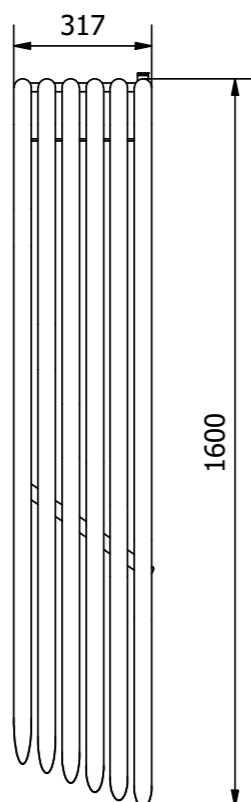

KOLIBER

wysokość [mm]	szerokość [mm]	rozstaw kolektorów /podłączeń	głębokość [mm]	ciężar grzejnika [kg]	pojemność grzejnika [dm ³]	moc [W] 55/45/20	moc [W] 75/65/20	moc [W] 90/70/20
1500	317 (340)	383	275	16.1	2	348	656	825
1600	317 (340)	383	275	17	2.16	367	693	871
1700	317 (340)	383	275	17.9	2.28	388	731	919

KOLIBER

Grzejnik nowej generacji

Wyjątkowa funkcjonalność, jak i niepowtarzalny design inspirowany naturą. Nieregularny kształt rur daje optyczne złudzenie, polegające na wrażeniu, iż z każdej strony przyjmuje on zupełnie inną formę. Z jednej strony KOLIBER jest szeroki, a z drugiej smukły. Widziany zaś od frontu niemalże "znika", sprawia wrażenie płaskiej pionowej instalacji. Lekki w formie. Idealnie wpasuje się zarówno w proste ascetyczne wnętrza, jak również te, tworzone z rozmachem "bez granic".

- > **Kolektory** : okrągłe Ø 30
- > **Rury pionowe**: okrągłe Ø 42 mm
- > **Wykonanie**: stal niskowęglowa lakierowana proszkowo,
- > **Kolory standardowe**: biały RAL 9003, antracyt RAL 7016
- > **Uchwyty montażowe**: w zestawie z grzejnikiem

KOLIBER

design by
Drezner Dominika

> **Rekomendowane zestawy zaworów** szczegóły strona 174-175

> **Rodzaje podłączeń**: strona 180-181