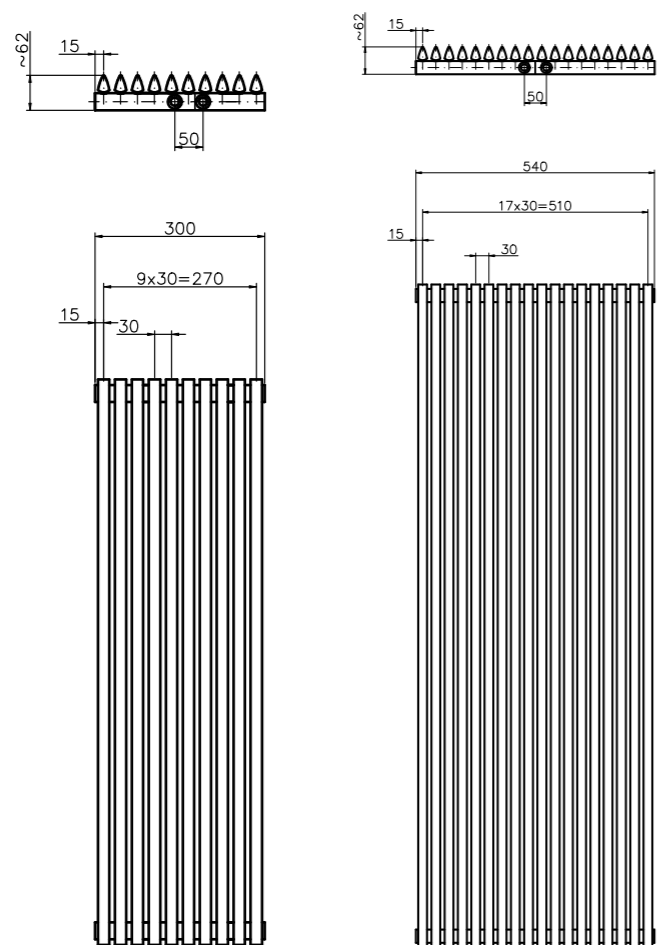

AURORA

wysokość (H) [mm]	szerokość (B) [mm]	rozstaw kolektorów /podłączeń	głębokość [mm]	od ściany do otworów zasilających	ciężar grzejnika [kg]	pojemność grzejnika [dm ³]	moc [W] 55/45/20	moc [W] 75/65/20	moc [W] 90/70/20
1000	300	950	105	61	9.4	3.2	213	418	525
1000	390	950	105	61	12.2	4.1	278	544	684
1000	450	950	105	61	14.1	4.8	320	627	788
1000	540	950	105	61	16.9	5.7	385	753	947
1000	600	950	105	61	18.7	6.3	428	837	1052
1500	300	1450	105	61	14.1	4.8	325	627	788
1500	390	1450	105	61	18.3	6.2	424	816	1026
1500	450	1450	105	61	21.1	7.1	489	941	1183
1500	540	1450	105	61	25.3	8.6	587	1130	1421
1500	600	1450	105	61	28.1	9.5	652	1255	1578
1800	300	1750	105	61	16.9	5.7	395	753	947
1800	390	1750	105	61	21.9	7.4	514	980	1232
1800	450	1750	105	61	25.3	8.6	593	1130	1421
1800	540	1750	105	61	30.3	10.3	712	1356	1705
1800	600	1750	105	61	33.7	11.4	791	1507	1895
2000	300	1950	105	61	18.7	6.3	445	836	1051
2000	390	1950	105	61	24.4	8.2	580	1088	1368
2000	450	1950	105	61	28.1	9.5	669	1255	1578
2000	540	1950	105	61	33.7	11.4	803	1506	1894
2000	600	1950	105	61	37.5	12.7	892	1674	2105

W wersji poziomej:
H - szerokość
B - wysokość

AURORA

Wypukła i domknięta

Ultranowoczesny styl AURORA powoduje, że wyznacza ona kolejne kierunki rozwoju budowy grzejników. Łamie stereotypową wizję grzejnika pokojowego, który jest zazwyczaj nudny i przewidywalny. Trójkątna budowa nadaje modelowi kształt, który doskonale współgra z każdym wnętrzem.

- › **Kolektory poziome:** okrągłe Ø 30
- › **Rury pionowe:** trójkątne 30 x 30 x 20 mm
- › **Wykonanie:** stal niskowęglowa lakierowana proszkowo
- › **Kolory standardowe:** biały RAL 9003, antracyt RAL 7016
- › **Uchwyty montażowe:** w zestawie z grzejnikiem
- › **Akcesoria:** wspornik pod grzejnik ułatwiający montaż do ściany działowej np. karton-gips
- › **Inne informacje:** możliwość wykonania wymiarów niestandardowych, w wersji poziomej brak możliwości podłączeń dolnych