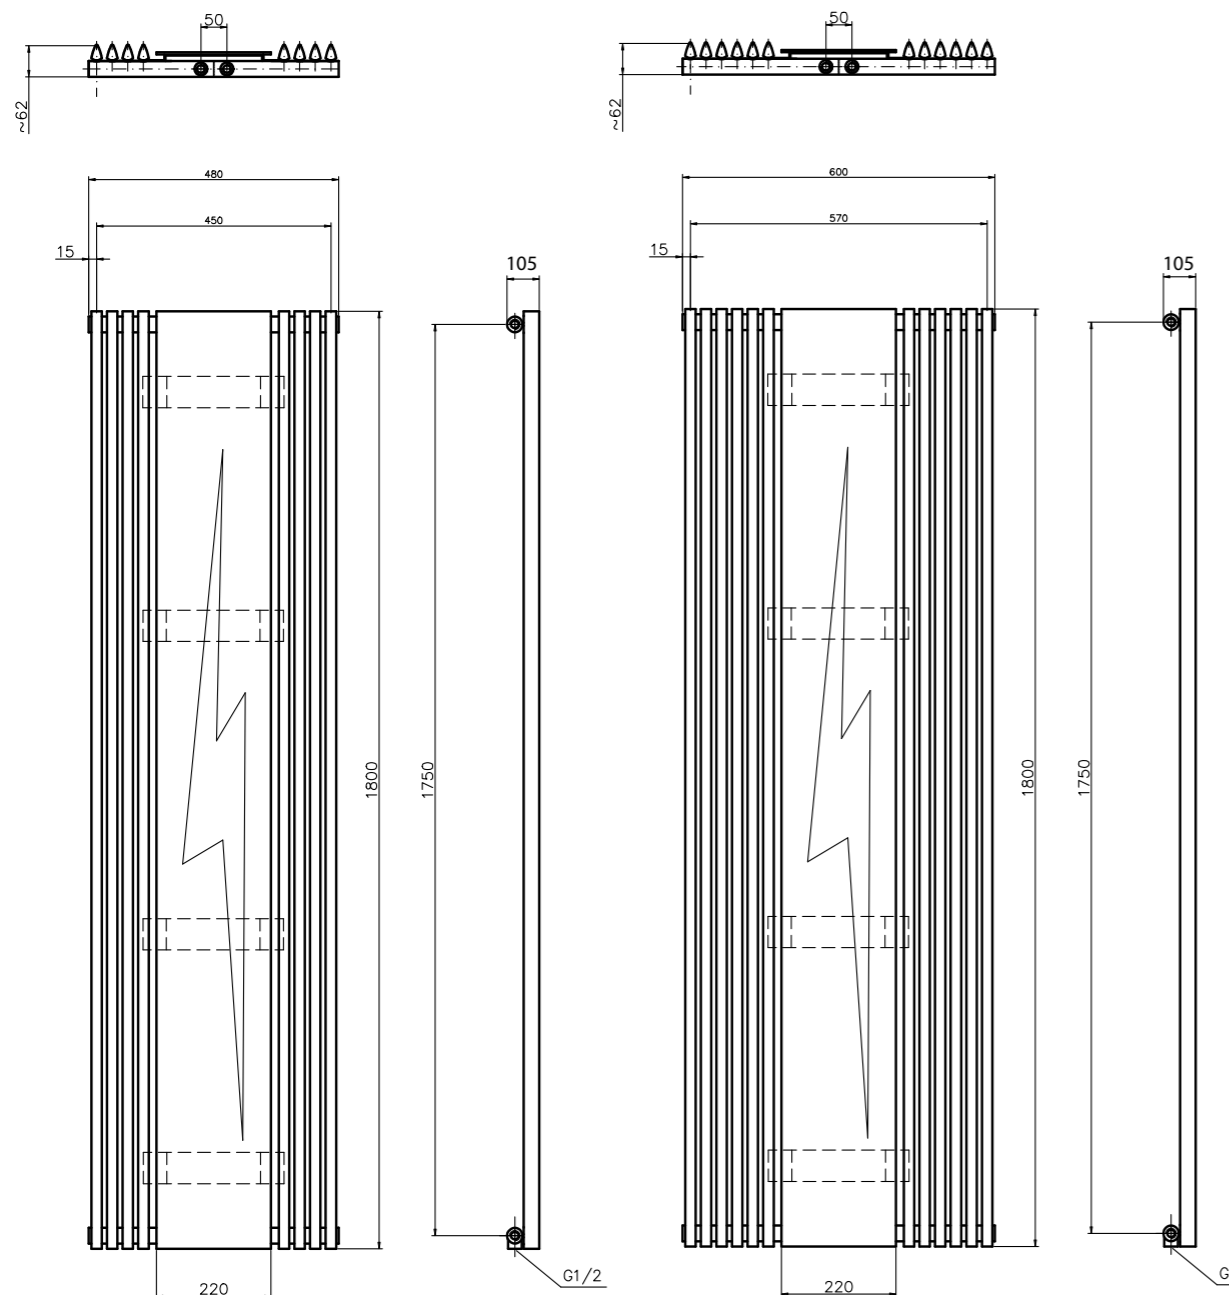

AURORA z lustrem

wysokość (H) [mm]	szerokość (B) [mm]	rozstaw kolektorów /podłączeń	głębokość [mm]	od ściany do otworów zasilających	ciężar grzejnika [kg]	pojemność grzejnika [dm ³]	moc [W] 55/45/20	moc [W] 75/65/20	moc [W] 90/70/20
1800	500	1750	105	61	14	5.9	395	753	947
1800	600	1750	105	61	20.8	7.1	514	980	1232

W wersji poziomej:
H - szerokość, B - wysokość

AURORA z lustrem

Optyczna i nowoczesna

Zastosowane lustro sprawia, iż AURORA staje się jeszcze bardziej innowacyjna. W garderobie, przedpokoju, łazience pozwoli Ci się również przejrzeć. Idealna opcja 2w1 do Twojego wnętrza.

- › **Kolektory poziome:** okrągłe \varnothing 30
- › **Rury pionowe:** trójkątne 30 x 30 x 20 mm
- › **Wykonanie:** stal niskowęglowa lakierowana proszkowo
- › **Lustro:** o szerokości 220 mm rozmieszczone centralnie
- › **Kolory standardowe:** biały RAL 9003, antracyt RAL 7016
- › **Uchwyty montażowe:** w zestawie z grzejnikiem
- › **Aksesoria:** wspornik pod grzejnik ułatwiający montaż do ściany działowej np. karton-gips
- › **Inne informacje:** możliwość wykonania wymiarów niestandardowych, w wersji poziomej brak możliwości podłączeń dolnych

Dostępne w kolorach specjalnych oraz RAL

Gwarancja

Temperatura maksymalna

Maksymalne ciśnienie

Dostępna wersja elektryczna

Dostępna wersja wodno-elektryczna

Dostępna wersja pozioma

› **Rodzaje podłączeń:** strona 180-181