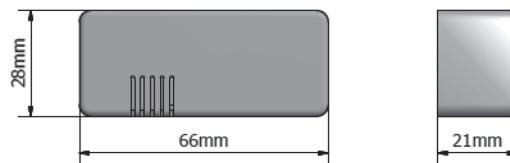

Grzałka elektryczna HQ NEW BT z kablem

HQ NEW BT z kablem			
Moc	Waga	Długość „I”	Długość „L”
200W	0,39kg	270mm	327mm
300W	0,40kg	295mm	362mm
400W	0,41kg	330mm	397mm
500W	0,42kg	345mm	412mm
600W	0,42kg	360mm	427mm
800W	0,45kg	470mm	537mm
1000W	0,48kg	560mm	627mm