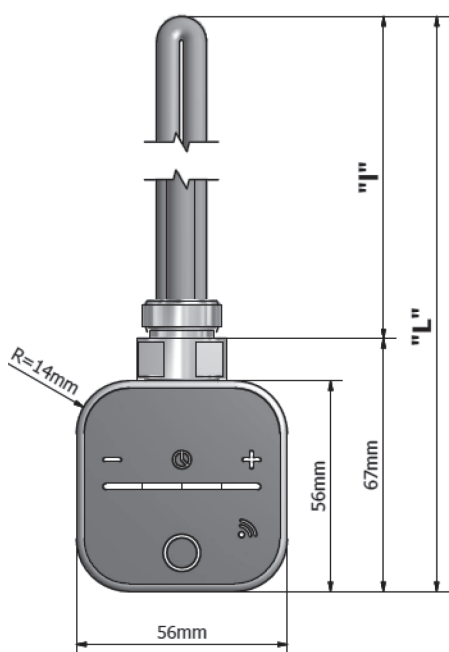

Grzałka elektryczna HQ NEW BT z kablem

Rodzaj podłączenia

- › kabel spiralny

Kolory sterownika

- › chrom, biały, czarny, grafit str., antracyt

Specyfikacja techniczna

- › **nominalne napięcie zasilania:**
- wariant 1: 230V, 50Hz;
- › **klasa izolacji:**
- wariant 1: klasa I;
- › **klasa szczelności obudowy:**
IPX5 (STREFA 2 i 3)
- › **moc:** 200 W, 300 W, 400 W, 500 W, 600 W, 800 W, 1000 W

Źródło: NORMA PN-EN 60529:2003

Wymiary i waga

Moc	Waga	Długość „I”	Długość „L”
200 W	0,39 kg	270 mm	327 mm
300 W	0,40 kg	295 mm	362 mm
400 W	0,41 kg	330 mm	397 mm
500 W	0,42 kg	345 mm	412 mm
600 W	0,42 kg	360 mm	427 mm
800 W	0,45 kg	470 mm	537 mm
1000 W	0,48 kg	560 mm	627 mm

1. Element grzewczy
2. Obudowa sterownika
3. Przewód zasilający

Grzałka elektryczna HQ NEW BT z kablem

HQ NEW BT z kablem			
Moc	Waga	Długość „I”	Długość „L”
200W	0,39kg	270mm	327mm
300W	0,40kg	295mm	362mm
400W	0,41kg	330mm	397mm
500W	0,42kg	345mm	412mm
600W	0,42kg	360mm	427mm
800W	0,45kg	470mm	537mm
1000W	0,48kg	560mm	627mm