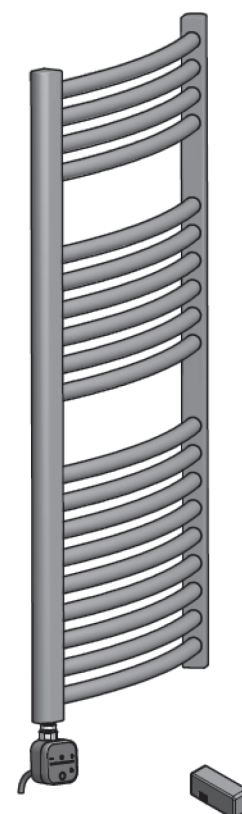

Grzałka elektryczna HQ NEW BT z kablem

Przeznaczenie

- › Grzałka elektryczna HQ NEW BT ze sterownikiem lokalnym wyposażonym w moduł komunikacji radiowej 868 MHz oraz moduł Bluetooth.
- › Grzejnik wyposażony w grzałkę elektryczną pełni funkcję suszarki elektrycznej lub może stanowić hybrydowe połączenie grzejnika włączonego do instalacji CO.
- › Dzięki intuicyjnej obsłudze istnieje możliwość swobodnego programowania funkcjonalności grzałki, również z poziomu aplikacji mobilnej NEX APP dostępnej na App Store oraz w Google Play.

Grzałka elektryczna HQ NEW BT z kablem

Rodzaj podłączenia

- › kabel spiralny

Kolory sterownika

- › chrom, biały, czarny, grafit str., antracyt

Specyfikacja techniczna

- › **nominalne napięcie zasilania:**
- wariant 1: 230V, 50Hz;
- › **klasa izolacji:**
- wariant 1: klasa I;
- › **klasa szczelności obudowy:**
IPX5 (STREFA 2 i 3)
- › **moc:** 200 W, 300 W, 400 W, 500 W, 600 W, 800 W, 1000 W

Źródło: NORMA PN-EN 60529:2003

Wymiary i waga

Moc	Waga	Długość „I”	Długość „L”
200 W	0,39 kg	270 mm	327 mm
300 W	0,40 kg	295 mm	362 mm
400 W	0,41 kg	330 mm	397 mm
500 W	0,42 kg	345 mm	412 mm
600 W	0,42 kg	360 mm	427 mm
800 W	0,45 kg	470 mm	537 mm
1000 W	0,48 kg	560 mm	627 mm

1. Element grzewczy
2. Obudowa sterownika
3. Przewód zasilający

Grzałka elektryczna HQ NEW BT z kablem

HQ NEW BT z kablem			
Moc	Waga	Długość „I”	Długość „L”
200W	0,39kg	270mm	327mm
300W	0,40kg	295mm	362mm
400W	0,41kg	330mm	397mm
500W	0,42kg	345mm	412mm
600W	0,42kg	360mm	427mm
800W	0,45kg	470mm	537mm
1000W	0,48kg	560mm	627mm