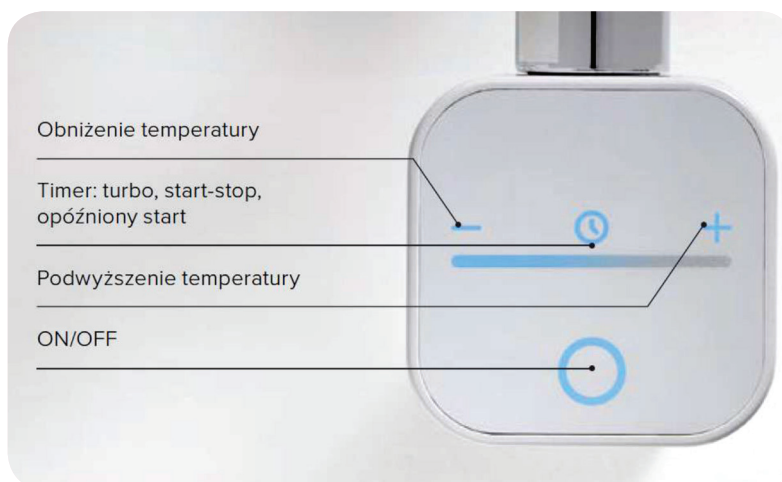

Grzałka elektryczna HQ NEW BT z kablem

Przeznaczenie

- › Grzałka elektryczna HQ NEW BT ze sterownikiem lokalnym wyposażonym w moduł komunikacji radiowej 868 MHz oraz moduł Bluetooth.
- › Grzejnik wyposażony w grzałkę elektryczną pełni funkcję suszarki elektrycznej lub może stanowić hybrydowe połączenie grzejnika włączonego do instalacji CO.
- › Dzięki intuicyjnej obsłudze istnieje możliwość swobodnego programowania funkcjonalności grzałki, również z poziomu aplikacji mobilnej NEX APP dostępnej na App Store oraz w Google Play.

Grzałka elektryczna HQ NEW BT z kablem

Rodzaj podłączenia

- › kabel spiralny

Kolory sterownika

- › chrom, biały, czarny, grafit str., antracyt

Specyfikacja techniczna

- › **nominalne napięcie zasilania:**
- wariant 1: 230V, 50Hz;
- › **klasa izolacji:**
- wariant 1: klasa I;
- › **klasa szczelności obudowy:**
IPX5 (STREFA 2 i 3)
- › **moc:** 200 W, 300 W, 400 W, 500 W, 600 W, 800 W, 1000 W

Źródło: NORMA PN-EN 60529:2003

Wymiary i waga

Moc	Waga	Długość „I”	Długość „L”
200 W	0,39 kg	270 mm	327 mm
300 W	0,40 kg	295 mm	362 mm
400 W	0,41 kg	330 mm	397 mm
500 W	0,42 kg	345 mm	412 mm
600 W	0,42 kg	360 mm	427 mm
800 W	0,45 kg	470 mm	537 mm
1000 W	0,48 kg	560 mm	627 mm