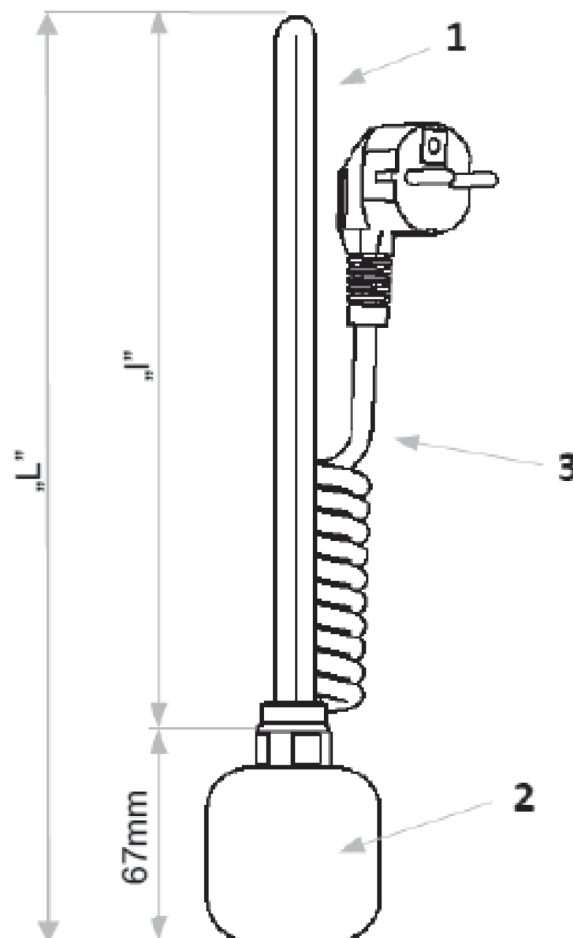

Grzałka elektryczna HQ NEW BT z kablem

Rodzaj podłączenia

- › kabel spiralny

Kolory sterownika

- › chrom, biały, czarny, grafit str., antracyt

Specyfikacja techniczna

- › **nominalne napięcie zasilania:**
- wariant 1: 230V, 50Hz;
- › **klasa izolacji:**
- wariant 1: klasa I;
- › **klasa szczelności obudowy:**
IPX5 (STREFA 2 i 3)
- › **moc:** 200 W, 300 W, 400 W, 500 W, 600 W, 800 W, 1000 W

Źródło: NORMA PN-EN 60529:2003

Wymiary i waga

Moc	Waga	Długość „I”	Długość „L”
200 W	0,39 kg	270 mm	327 mm
300 W	0,40 kg	295 mm	362 mm
400 W	0,41 kg	330 mm	397 mm
500 W	0,42 kg	345 mm	412 mm
600 W	0,42 kg	360 mm	427 mm
800 W	0,45 kg	470 mm	537 mm
1000 W	0,48 kg	560 mm	627 mm

1. Element grzewczy
2. Obudowa sterownika
3. Przewód zasilający

Grzałka elektryczna HQ NEW BT z kablem

HQ NEW BT z kablem			
Moc	Waga	Długość „I”	Długość „L”
200W	0,39kg	270mm	327mm
300W	0,40kg	295mm	362mm
400W	0,41kg	330mm	397mm
500W	0,42kg	345mm	412mm
600W	0,42kg	360mm	427mm
800W	0,45kg	470mm	537mm
1000W	0,48kg	560mm	627mm