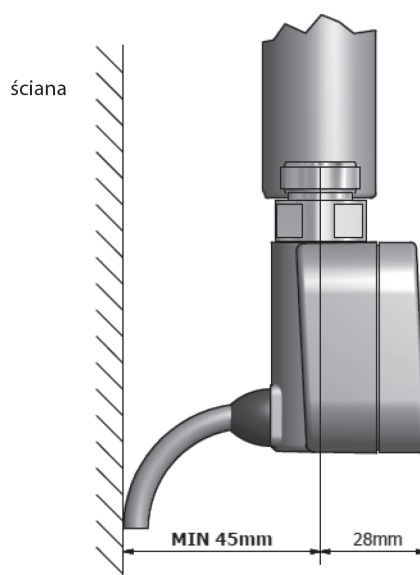

Grzałka elektryczna HQ NEW BT z kablem

Rodzaj podłączenia

- › kabel spiralny

Kolory sterownika

- › chrom, biały, czarny, grafit str., antracyt

Specyfikacja techniczna

- › **nominalne napięcie zasilania:**
- wariant 1: 230V, 50Hz;
- › **klasa izolacji:**
- wariant 1: klasa I;
- › **klasa szczelności obudowy:**
IPX5 (STREFA 2 i 3)
- › **moc:** 200 W, 300 W, 400 W, 500 W, 600 W, 800 W, 1000 W

Źródło: NORMA PN-EN 60529:2003

Wymiary i waga

Moc	Waga	Długość „I”	Długość „L”
200 W	0,39 kg	270 mm	327 mm
300 W	0,40 kg	295 mm	362 mm
400 W	0,41 kg	330 mm	397 mm
500 W	0,42 kg	345 mm	412 mm
600 W	0,42 kg	360 mm	427 mm
800 W	0,45 kg	470 mm	537 mm
1000 W	0,48 kg	560 mm	627 mm

1. Element grzewczy
2. Obudowa sterownika
3. Przewód zasilający

Grzałka elektryczna HQ NEW BT z kablem

HQ NEW BT z kablem			
Moc	Waga	Długość „I”	Długość „L”
200W	0,39kg	270mm	327mm
300W	0,40kg	295mm	362mm
400W	0,41kg	330mm	397mm
500W	0,42kg	345mm	412mm
600W	0,42kg	360mm	427mm
800W	0,45kg	470mm	537mm
1000W	0,48kg	560mm	627mm