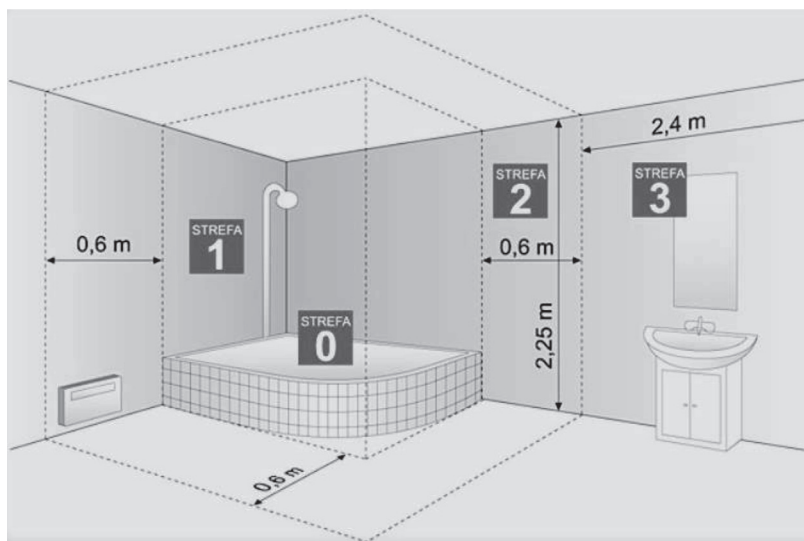

Grzałka elektryczna HQ NEW BT z kablem

Rodzaj podłączenia

- › kabel spiralny

Kolory sterownika

- › chrom, biały, czarny, grafit str., antracyt

Specyfikacja techniczna

- › **nominalne napięcie zasilania:**
- wariant 1: 230V, 50Hz;
- › **klasa izolacji:**
- wariant 1: klasa I;
- › **klasa szczelności obudowy:**
IPX5 (STREFA 2 i 3)
- › **moc:** 200 W, 300 W, 400 W, 500 W, 600 W, 800 W, 1000 W

Źródło: NORMA PN-EN 60529:2003

Wymiary i waga

Moc	Waga	Długość „I”	Długość „L”
200 W	0,39 kg	270 mm	327 mm
300 W	0,40 kg	295 mm	362 mm
400 W	0,41 kg	330 mm	397 mm
500 W	0,42 kg	345 mm	412 mm
600 W	0,42 kg	360 mm	427 mm
800 W	0,45 kg	470 mm	537 mm
1000 W	0,48 kg	560 mm	627 mm