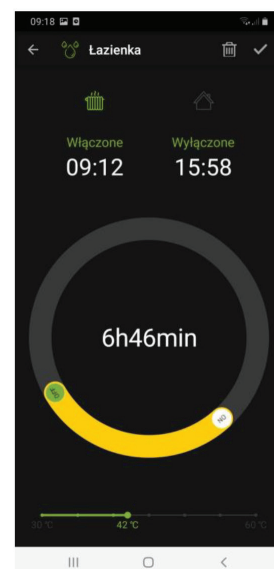

Grzałka elektryczna HQ NEW BT z kablem

Przeznaczenie

- › Grzałka elektryczna HQ NEW BT ze sterownikiem lokalnym wyposażonym w moduł komunikacji radiowej 868 MHz oraz moduł Bluetooth.
- › Grzejnik wyposażony w grzałkę elektryczną pełni funkcję suszarki elektrycznej lub może stanowić hybrydowe połączenie grzejnika włączonego do instalacji CO.
- › Dzięki intuicyjnej obsłudze istnieje możliwość swobodnego programowania funkcjonalności grzałki, również z poziomu aplikacji mobilnej NEX APP dostępnej na App Store oraz w Google Play.

Grzałka elektryczna HQ NEW BT z kablem

Rodzaj podłączenia

- › kabel spiralny

Kolory sterownika

- › chrom, biały, czarny, grafit str., antracyt

Specyfikacja techniczna

- › **nominalne napięcie zasilania:**
- wariant 1: 230V, 50Hz;
- › **klasa izolacji:**
- wariant 1: klasa I;
- › **klasa szczelności obudowy:**
IPX5 (STREFA 2 i 3)
- › **moc:** 200 W, 300 W, 400 W, 500 W, 600 W, 800 W, 1000 W

Źródło: NORMA PN-EN 60529:2003

Wymiary i waga

Moc	Waga	Długość „I”	Długość „L”
200 W	0,39 kg	270 mm	327 mm
300 W	0,40 kg	295 mm	362 mm
400 W	0,41 kg	330 mm	397 mm
500 W	0,42 kg	345 mm	412 mm
600 W	0,42 kg	360 mm	427 mm
800 W	0,45 kg	470 mm	537 mm
1000 W	0,48 kg	560 mm	627 mm