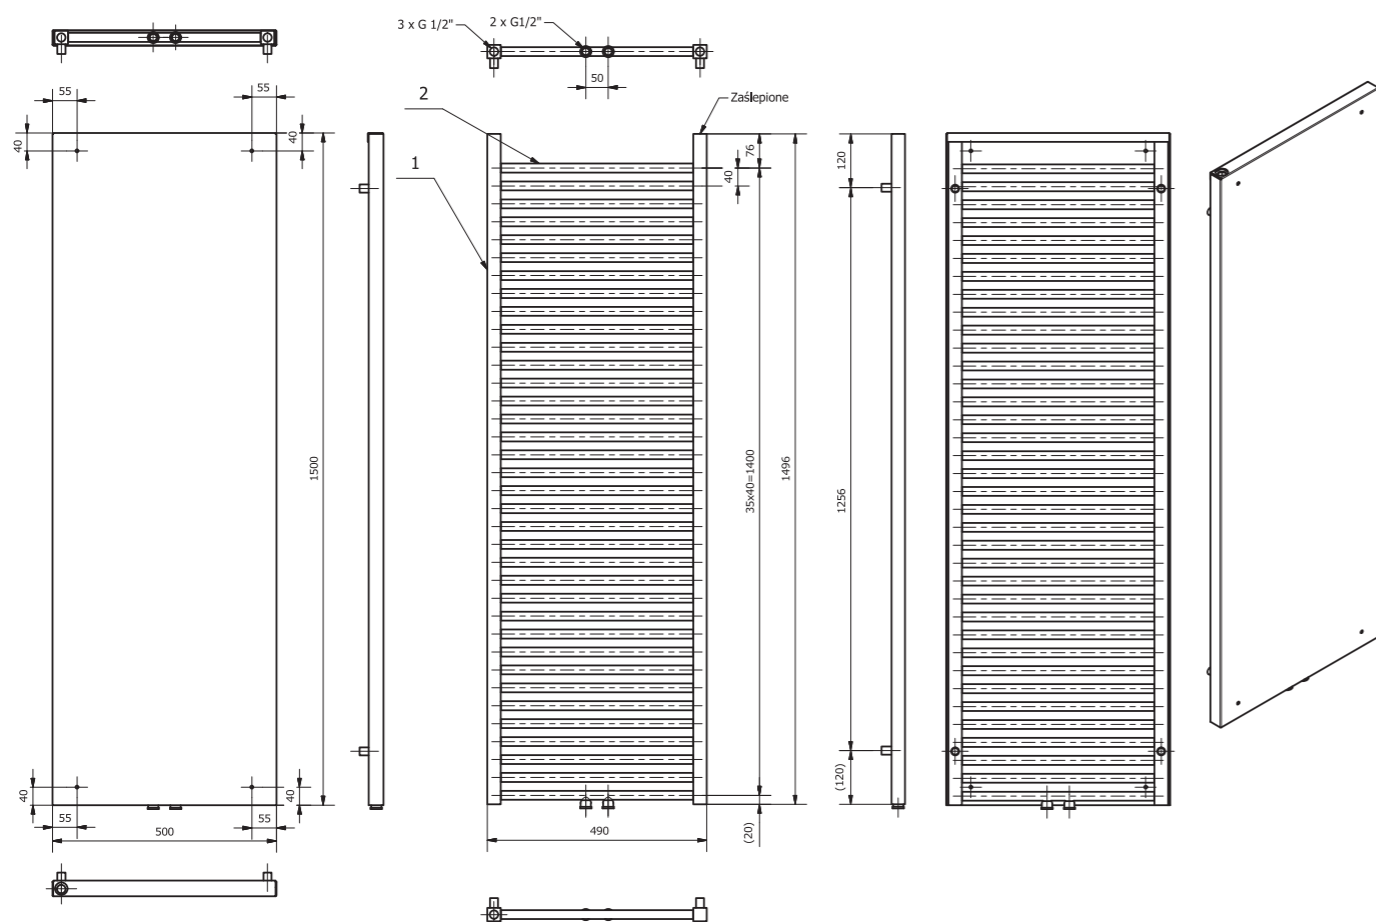

wysokość [mm]	szerokość [mm]	rozstaw kolektorów /podłączeń	głębokość [mm]	od ściany do otworów zasilających	ciężar grzejnika [kg]	pojemność grzejnika [dm <sup>3</sup> ]	Moc [W] 55/45/20	moc [W] 75/65/20	Moc [W] 90/70/20
1500	400	50	88-98	66-76	21	4.96	317	598	752
1500	500	50	88-98	66-76	26.4	6.2	396	747	939
1500	600	50	88-98	66-76	31.7	7.5	475	896	1127
1800	400	50	88-98	66-76	25.2	5.9	380	717	901
1800	500	50	88-98	66-76	31.7	7.45	474	895	1125
1800	600	50	88-98	66-76	38.04	9	570	1075	1352

## Ciepło za szybą

Vitro to dekoracyjny grzejnik z frontem ze szkła w jednym z trzech kolorów lub z lustrem. Atrakcyjny wygląd doskonale sprawdzi się w łazience lub kuchni. Wielkie lustro optycznie powiększa pomieszczenie.

- › **Kolektory pionowe:** kwadratowe 30 / 30 mm
- › **Rury poziome:** Ø 20
- › **Ostiona:** metalowa z zamocowanym malowanym szkłem lub lustrem
- › **Wykonanie:** stal niskowęglowa lakierowana proszkowo, szkło 4 mm
- › **Kolory standardowe:** czarny, biały, czerwony, lustro
- › **Uchwyty montażowe:** w zestawie z grzejnikiem
- › **Inne informacje:** możliwość wykonania wymiarów niestandardowych
- › **Kolor standardowy grzejnika:** dostosowany do koloru szkła