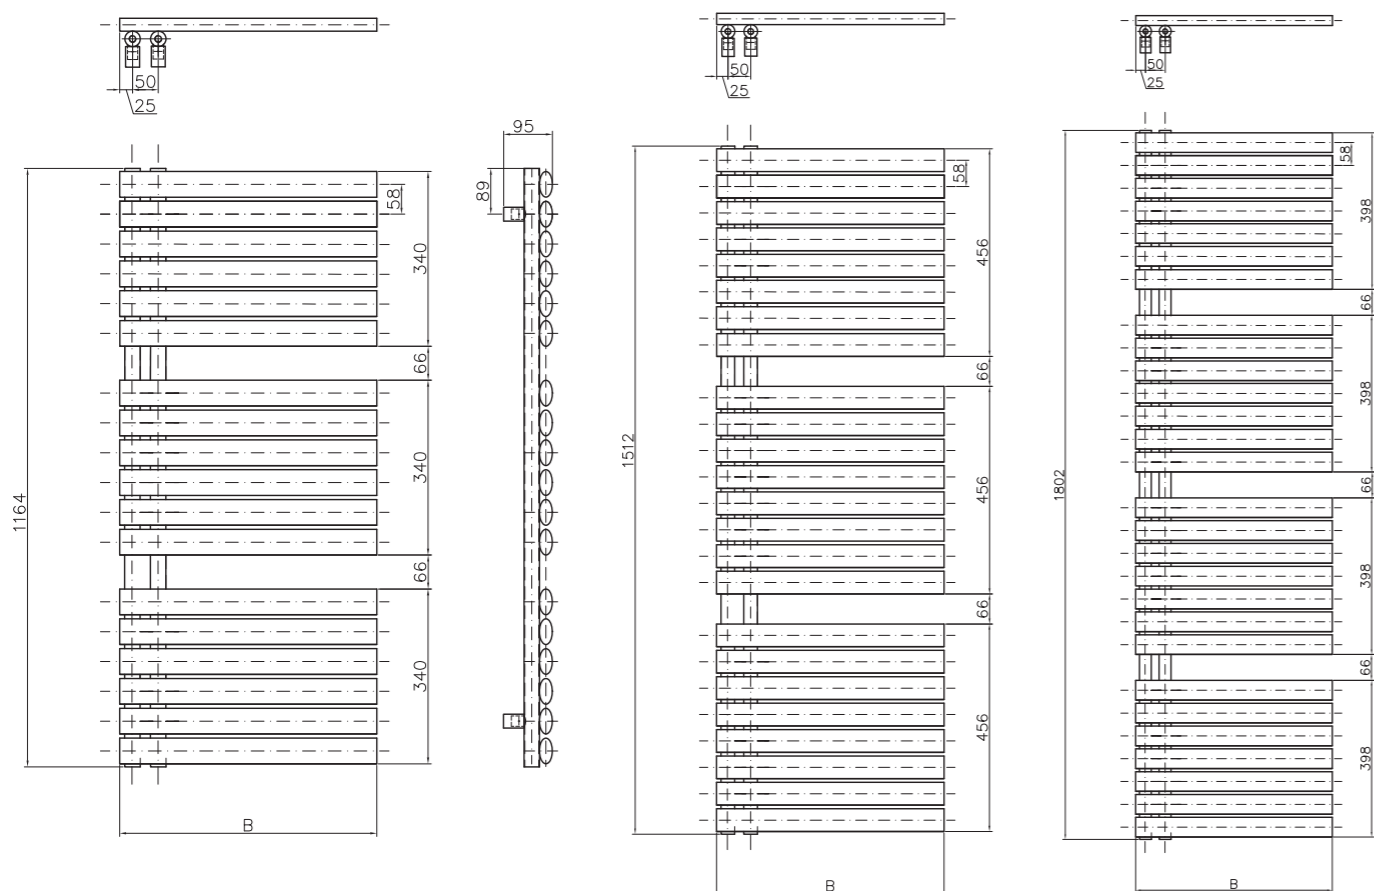

FLAG BIS

wysokość [mm]	szerokość [mm]	rozstaw kolektorów /podłączeń	głębokość [mm]	od ściany do otworów zasilających	ciężar grzejnika [kg]	pojemność grzejnika [dm ³]	Moc [W] 55/45/20	moc [W] 75/65/20	Moc [W] 90/70/20
816	500	50	102-112	62-72	9.1	5.8	245	454	571
816	600	50	102-112	62-72	10.5	6.7	285	529	665
1164	500	50	102-112	62-72	13.5	8.6	364	675	849
1164	600	50	102-112	62-72	15.7	10	425	788	991
1512	500	50	102-112	62-72	17.9	11.4	483	896	1127
1512	600	50	102-112	62-72	20.8	13.4	565	1047	1317
1802	500	50	102-112	62-72	21	13.4	566	1049	1319
1802	600	50	102-112	62-72	24.4	15.6	661	1225	1541

Grzejnik symetryczny. Możliwość montażu z kolektorami po lewej lub prawej stronie.

FLAG BIS

Odkryj luksus

Smukłe, lekko zaokrąglone poziome profile sprawiają, że Flag Bis może stać się dekoracyjnym elementem każdej łazienki. Różne wymiary dają dużą możliwość dopasowania grzejnika do Twoich potrzeb.

- › **Kolektory pionowe:** okrągłe Ø 30
- › **Rury poziome:** eliptyczne 25 x 50 mm
- › **Wykonanie:** stal niskowęglowa lakierowana proszkowo
- › **Kolory standardowe:** biały RAL 9003, antracyt RAL 7016
- › **Uchwyty montażowe:** w zestawie z grzejnikiem
- › **Inne informacje:** możliwość wykonania wymiarów niestandardowych